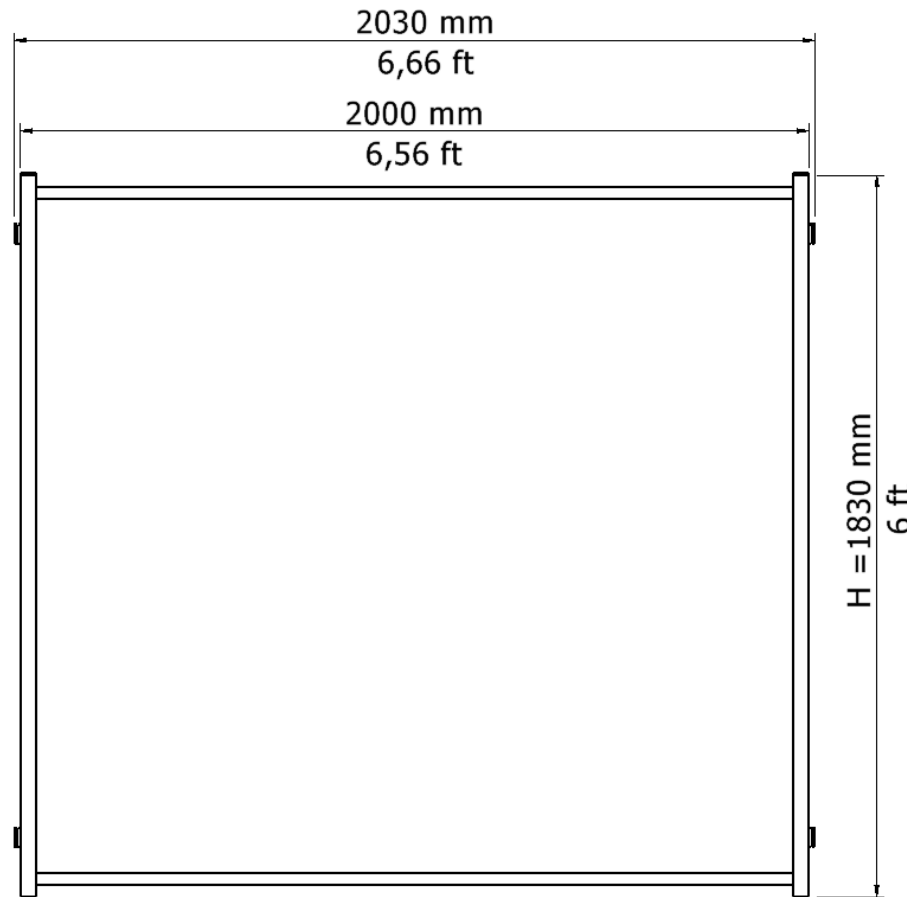

## Wymiary

Słupek 60x60:

Przęsło standardowe:

Słupek bramy  
80x80:

Uchylna brama i furtka