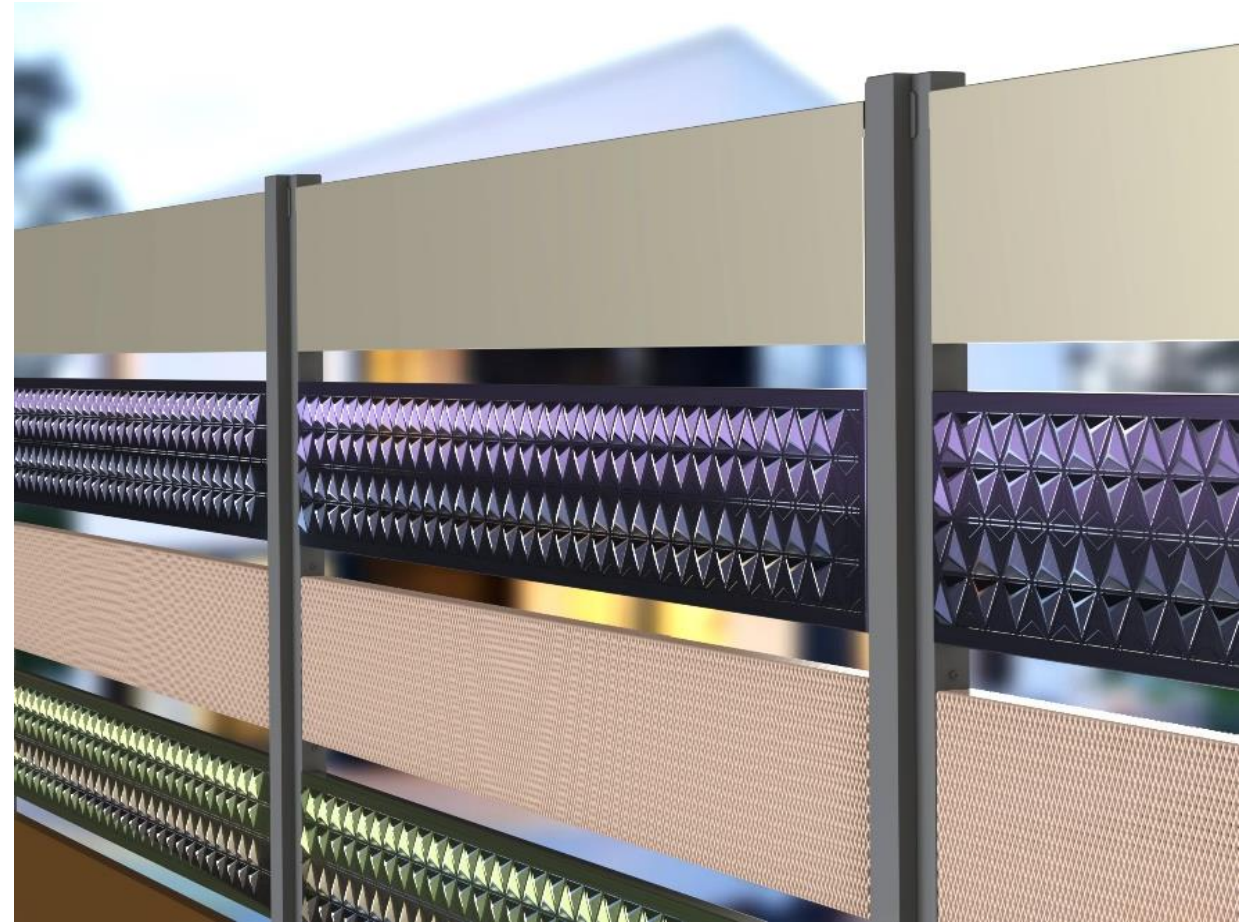

PRODUCENT METALOWYCH FASAD I SUFITÓW PODWIESZANYCH *oraz systemów ogrodzeniowych*

inspiracje