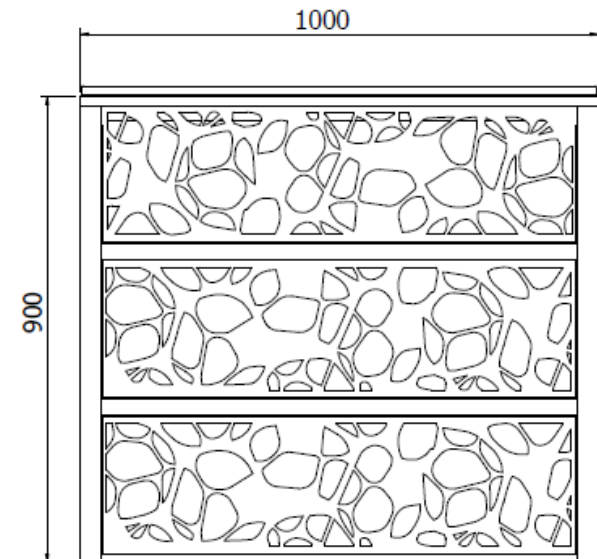

PRODUCENT METALOWYCH FASAD I SUFITÓW PODWIESZANYCH *oraz systemów ogrodzeniowych*

Zabudowy klimatyzatorów i pomp ciepła

wymiary

Wykonany w technologii ogrodzenia, wypełnienie spójne z dekorem na ogrodzeniu lub, inne dowolnie skomponowane z konfiguratora systemów ogrodzeniowych i zabudów dekoracyjnych.