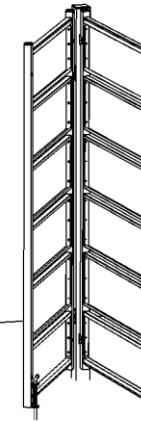

### Warianty:

- siatka w widocznej ramce,
- siatka w ukrytej ramce,
- siatka bez ramki, montaż bezpośrednio do słupków,

Listwy poziome

Listwy pionowe

Panele perforowane

Panele z siatki c-c

Wypełnienia przęseł

## Wymiary

Słupek 60x60:

Przęsło standardowe:

Słupek bramy  
80x80:

Uchylna brama i furtka

### Parametry

- zawias regulowany,
- zasuwa dolna,
- rygiel,
- możliwość zastosowania automatyki bramowej,
- max. wymiary skrzydła 3 m,
- klamka z szyldem,