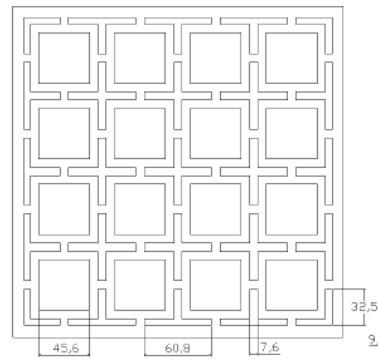

Perforacje standardowe

PV21