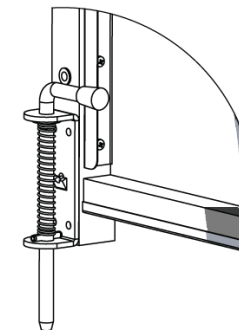

## Wymiary

Słupek 60x60:

Przęsło standardowe:

Słupek bramy  
80x80:

Uchylna brama i furtka