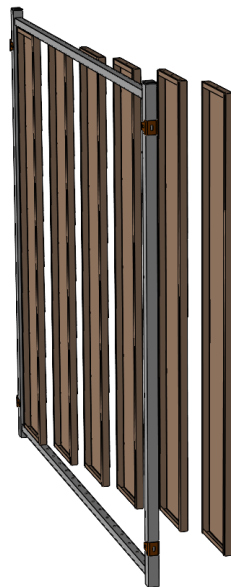

## Panele z siatki cięto-ciągnionej

Wykonane ze stali lub aluminium, lakierowane proszkowo w kolorze RAL lub innym, indywidualnie dobranym do koloru elewacji lub dachu.

### Warianty:

- siatka w widocznej ramce,
- siatka w ukrytej ramce,
- siatka bez ramki, montaż bezpośrednio do słupków,

Listwy poziome

Listwy pionowe

Panele perforowane

Panele z siatki c-c

Wypełnienia przęseł

## Wymiary

Słupek 60x60:

Przęsło standardowe:

Słupek bramy  
80x80:

Uchylna brama i furtka

### Parametry

- zawias regulowany,
- zasuwa dolna,
- rygiel,
- możliwość zastosowania automatyki bramowej,
- max. wymiary skrzydła 3 m,
- klamka z szyldem,