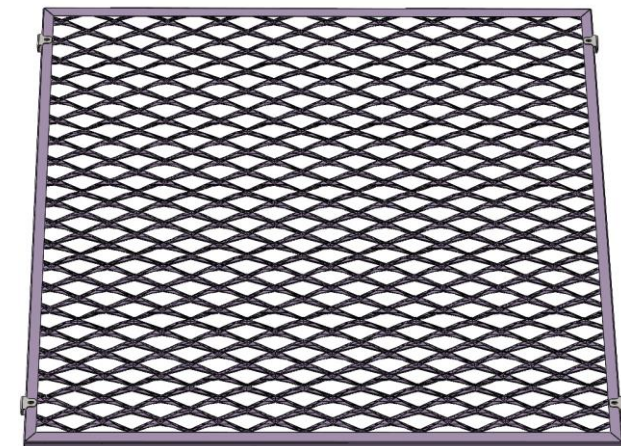

Panele z siatki c-c

Warianty:

- siatka w widocznej ramce,
- siatka w ukrytej ramce,
- siatka bez ramki, montaż bezpośrednio do słupków,