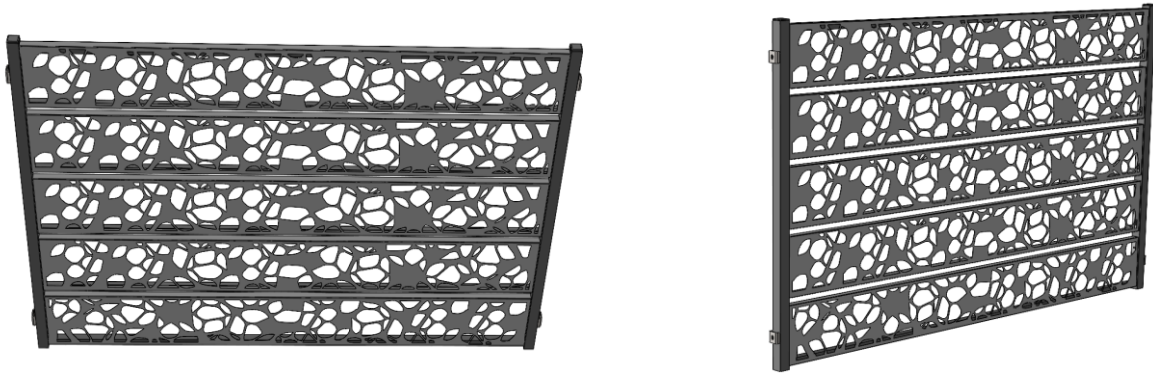

## Listwy: poziome i pionowe

Wykonane ze stali lub aluminium, lakierowane proszkowo w kolorze RAL lub innym, indywidualnie dobranym do koloru elewacji lub dachu.

# Systemy ogrodzeniowe

*modułowe ogrodzenie listwowe*

PRODUCENT METALOWYCH FASAD I SUFITÓW PODWIESZANYCH *oraz systemów ogrodzeniowych*

*inspiracje*

*modułowe ogrodzenie listwowe*

*listwy poziome*

PRODUCENT METALOWYCH FASAD I SUFITÓW PODWIESZANYCH oraz *systemów ogrodzeniowych*

*modułowe ogrodzenie listwowe*

*listwy poziome*

PRODUCENT METALOWYCH FASAD I SUFITÓW PODWIESZANYCH *oraz systemów ogrodzeniowych*

*inspiracje*

*modułowe ogrodzenie listwowe*

PRODUCENT METALOWYCH FASAD I SUFITÓW PODWIESZANYCH *oraz systemów ogrodzeniowych*