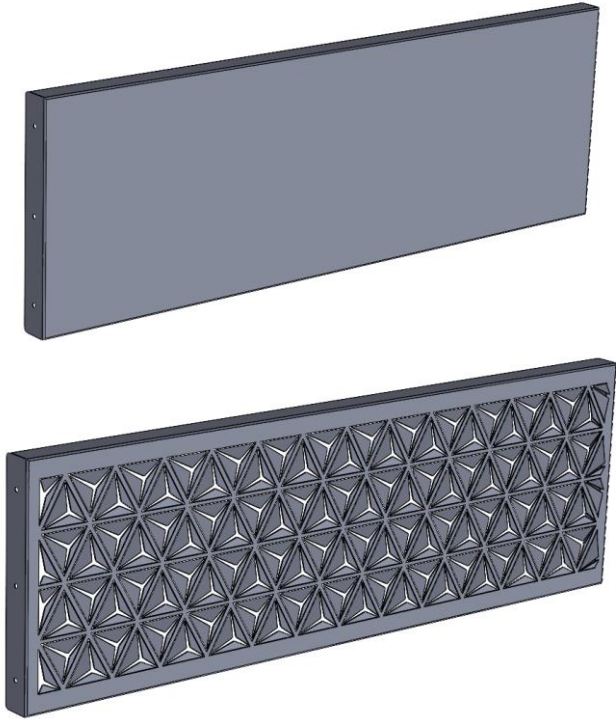

## System – podstawowe informacje

*Słupek*

*Rama*

*Słupek*

### Przęsło – rama:

*Wykonana ze stalowych profili 40x40 i 30x30, lakierowana proszkowo w kolorze RAL z podkładem wysokocynkowym.*

- *wytrzymała,*
- *trwała,*
- *zabezpieczona antykorozyjnie,*

### Słupek:

*Wykonany ze stalowego profilu 60x60 i 80x80, lakierowany proszkowo w kolorze RAL z podkładem wysokocynkowym.*

## Listwy: poziome i pionowe

Wykonane ze stali lub aluminium, lakierowane proszkowo w kolorze RAL lub innym, indywidualnie dobranym do koloru elewacji lub dachu.