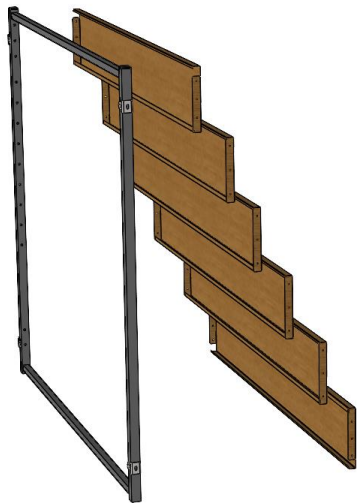

### Słupek:

*Wykonany ze stalowego profilu 60x60 i 80x80, lakierowany proszkowo w kolorze RAL z podkładem wysokocynkowym.*

## Listwy: poziome i pionowe

Wykonane ze stali lub aluminium, lakierowane proszkowo w kolorze RAL lub innym, indywidualnie dobranym do koloru elewacji lub dachu.

## Panele z siatki cięto-ciągnionej

Wykonane ze stali lub aluminium, lakierowane proszkowo w kolorze RAL lub innym, indywidualnie dobranym do koloru elewacji lub dachu.

### Warianty:

- siatka w widocznej ramce,
- siatka w ukrytej ramce,
- siatka bez ramki, montaż bezpośrednio do słupków,

Listwy poziome

Listwy pionowe

Panele perforowane

Panele z siatki c-c

Wypełnienia przęseł