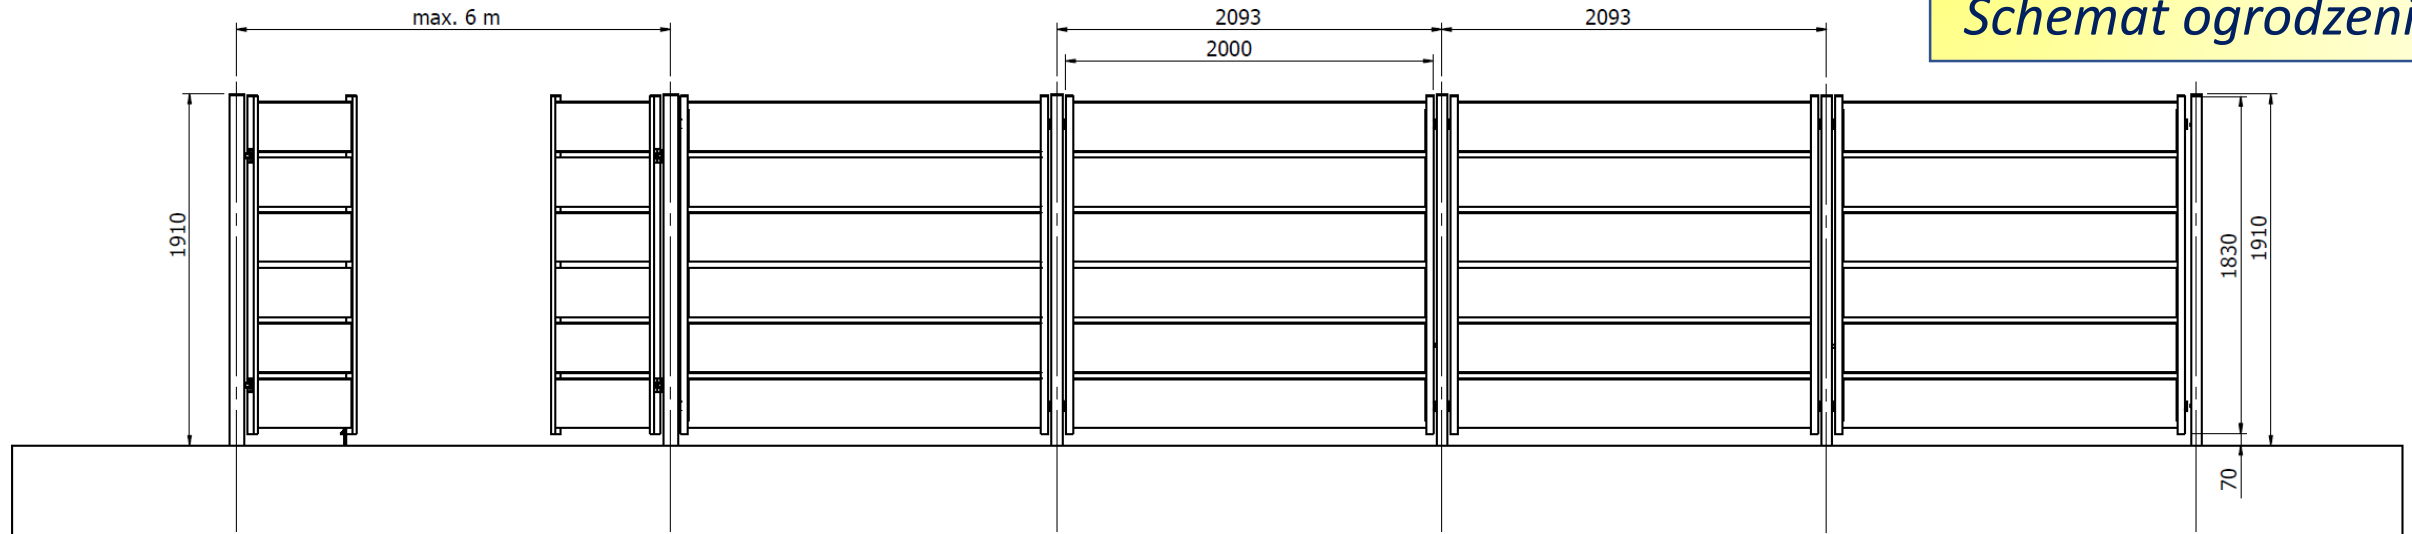

PRODUCENT METALOWYCH FASAD I SUFITÓW PODWIESZANYCH *oraz systemów ogrodzeniowych*

Schemat ogrodzenia