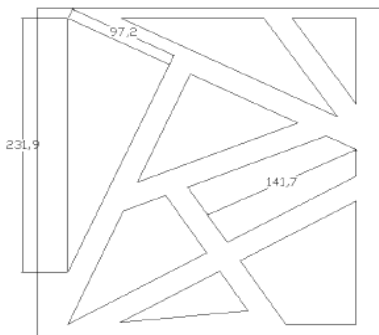

Perforacje standardowe

PV14