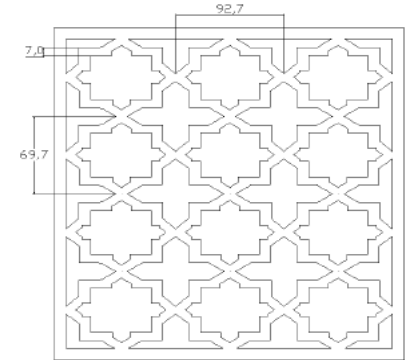

Perforacje standardowe

PV18