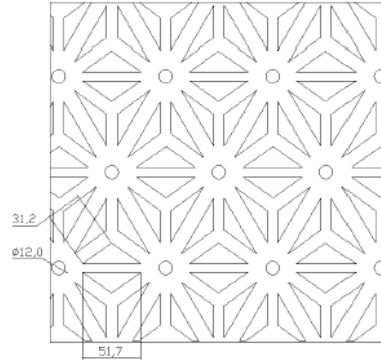

Perforacje standardowe

PV15