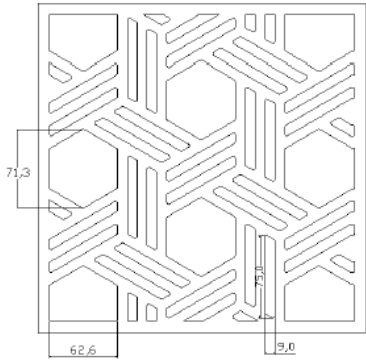

Perforacje standardowe

PV19