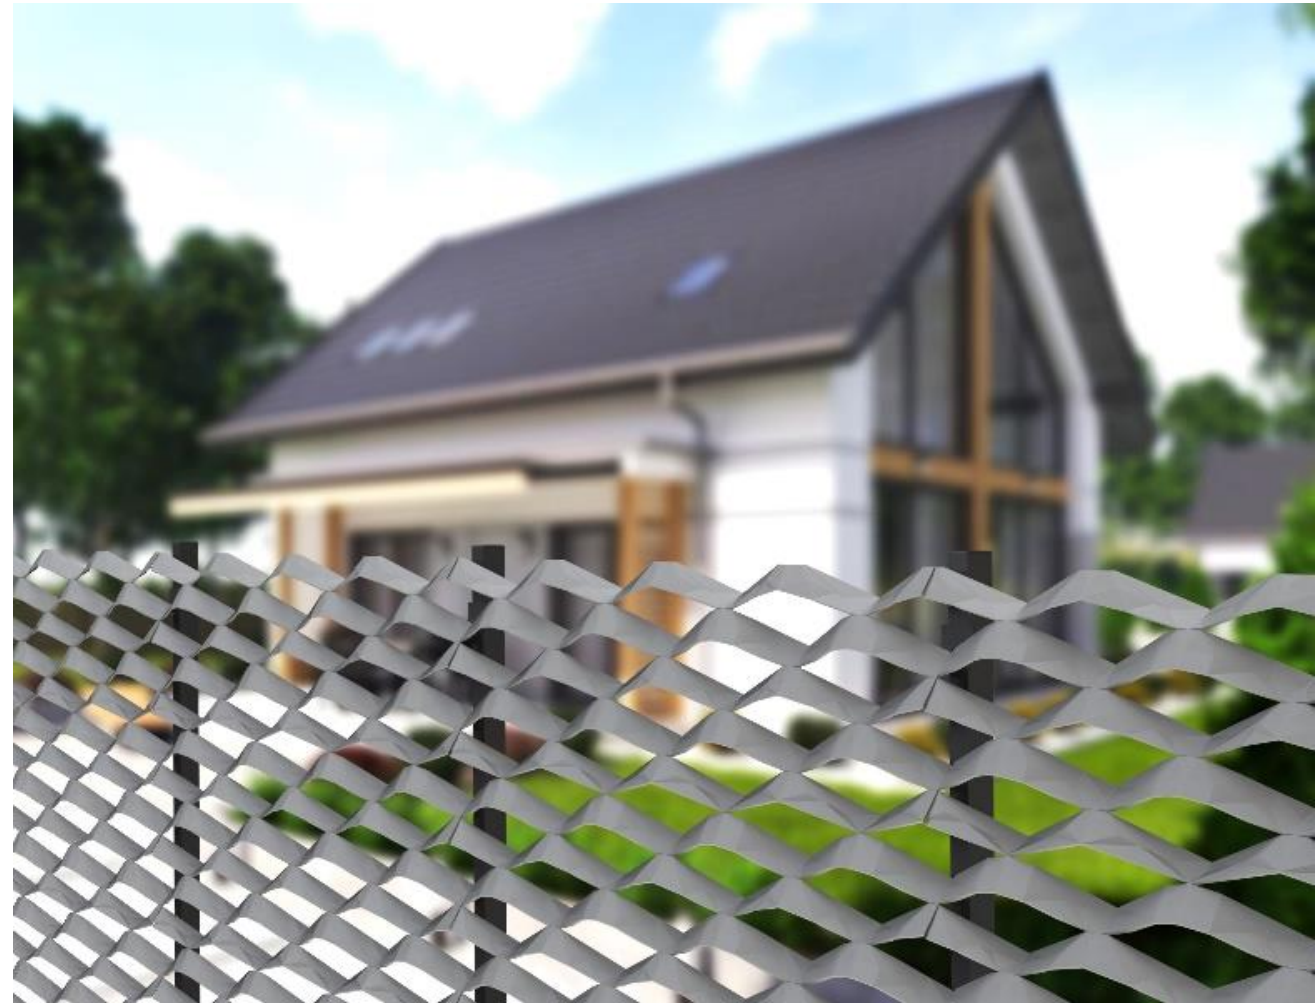

### Przęsło – rama:

*Wykonana ze stalowych profili 40x40 i 30x30, lakierowana proszkowo w kolorze RAL z podkładem wysokocynkowym.*

- *wytrzymała,*
- *trwała,*
- *zabezpieczona antykorozyjnie,*

### Słupek:

*Wykonany ze stalowego profilu 60x60 i 80x80, lakierowany proszkowo w kolorze RAL z podkładem wysokocynkowym.*

*Panele z siatki c-c w ramie*

PRODUCENT METALOWYCH FASAD I SUFITÓW PODWIESZANYCH *oraz systemów ogrodzeniowych*

*inspiracje*

*modułowe ogrodzenie z siatki c – c*

*Panele z siatki c-c bez ramy*

PRODUCENT METALOWYCH FASAD I SUFITÓW PODWIESZANYCH *oraz systemów ogrodzeniowych*

*inspiracje*

*modułowe ogrodzenie z siatki c – c*

*Panele z siatki c-c bez ramy*

PRODUCENT METALOWYCH FASAD I SUFITÓW PODWIESZANYCH *oraz systemów ogrodzeniowych*