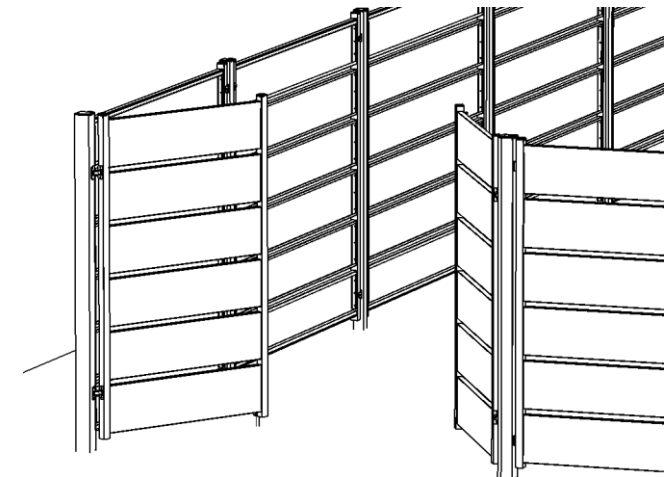

### Warianty:

- siatka w widocznej ramce,
- siatka w ukrytej ramce,
- siatka bez ramki, montaż bezpośrednio do słupków,

Listwy poziome

Listwy pionowe

Panele perforowane

Panele z siatki c-c

Wypełnienia przęseł

## Wymiary

Słupek 60x60:

Przęsło standardowe:

Słupek bramy  
80x80:

Uchylna brama i furtka

### Parametry

- zawias regulowany,
- zasuwa dolna,
- rygiel,
- możliwość zastosowania automatyki bramowej,
- max. wymiary skrzydła 3 m,
- klamka z szyldem,