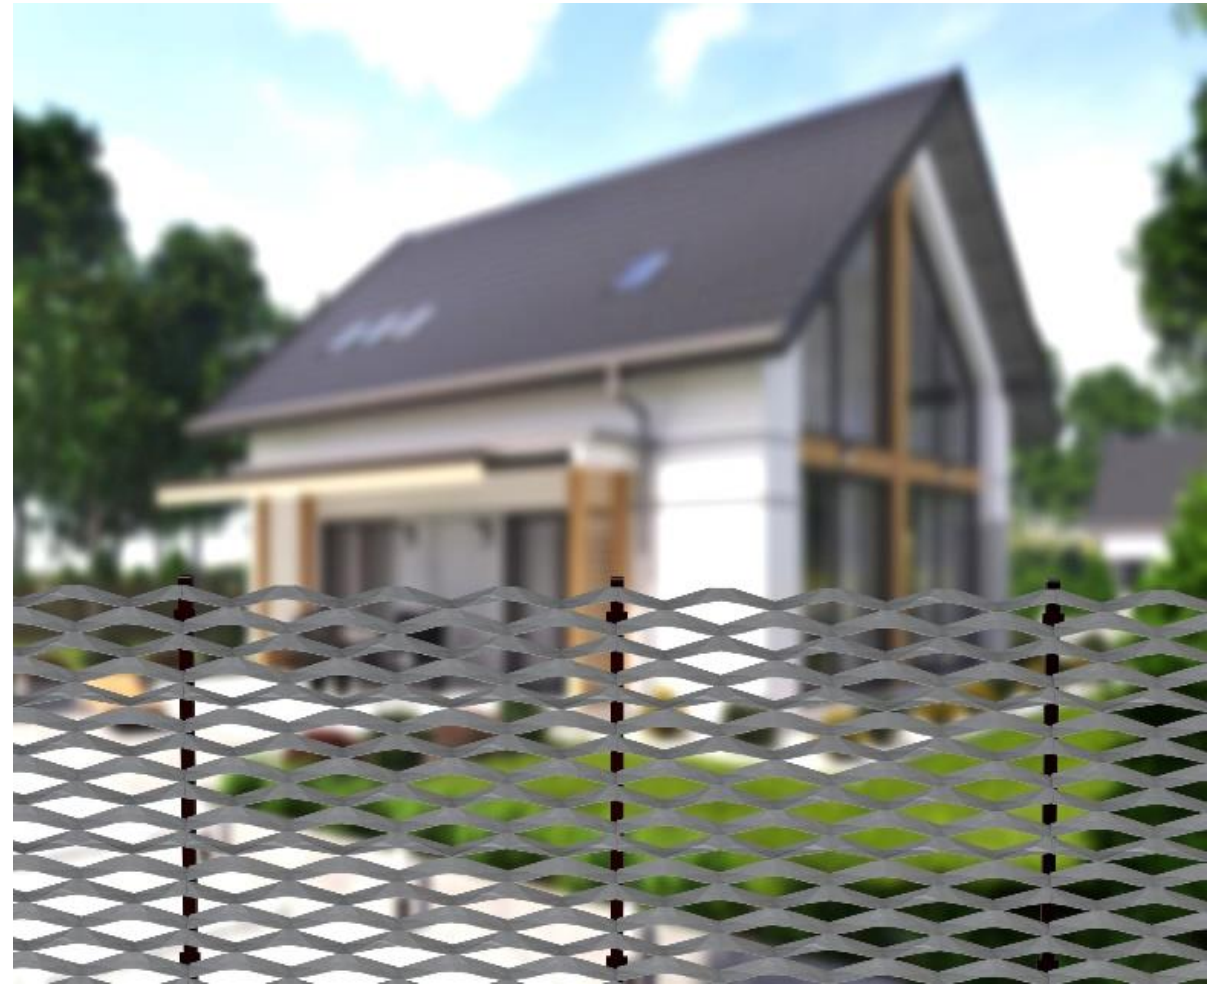

### Przęsło – rama:

*Wykonana ze stalowych profili 40x40 i 30x30, lakierowana proszkowo w kolorze RAL z podkładem wysokocynkowym.*

- *wytrzymała,*
- *trwała,*
- *zabezpieczona antykorozyjnie,*

### Słupek:

*Wykonany ze stalowego profilu 60x60 i 80x80, lakierowany proszkowo w kolorze RAL z podkładem wysokocynkowym.*

*Panele z siatki c-c w ramie*

PRODUCENT METALOWYCH FASAD I SUFITÓW PODWIESZANYCH *oraz systemów ogrodzeniowych*

*inspiracje*

*modułowe ogrodzenie z siatki c – c*

*Panele z siatki c-c bez ramy*

PRODUCENT METALOWYCH FASAD I SUFITÓW PODWIESZANYCH *oraz systemów ogrodzeniowych*

*inspiracje*

*modułowe ogrodzenie z siatki c – c*

*Panele z siatki c-c bez ramy*

PRODUCENT METALOWYCH FASAD I SUFITÓW PODWIESZANYCH *oraz systemów ogrodzeniowych*