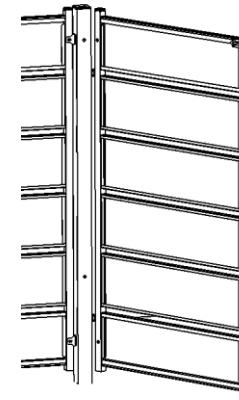

### Warianty:

- siatka w widocznej ramce,
- siatka w ukrytej ramce,
- siatka bez ramki, montaż bezpośrednio do słupków,

Listwy poziome

Listwy pionowe

Panele perforowane

Panele z siatki c-c

Wypełnienia przęseł

## Wymiary

Słupek 60x60:

Przęsło standardowe:

Słupek bramy  
80x80:

Uchylna brama i furtka