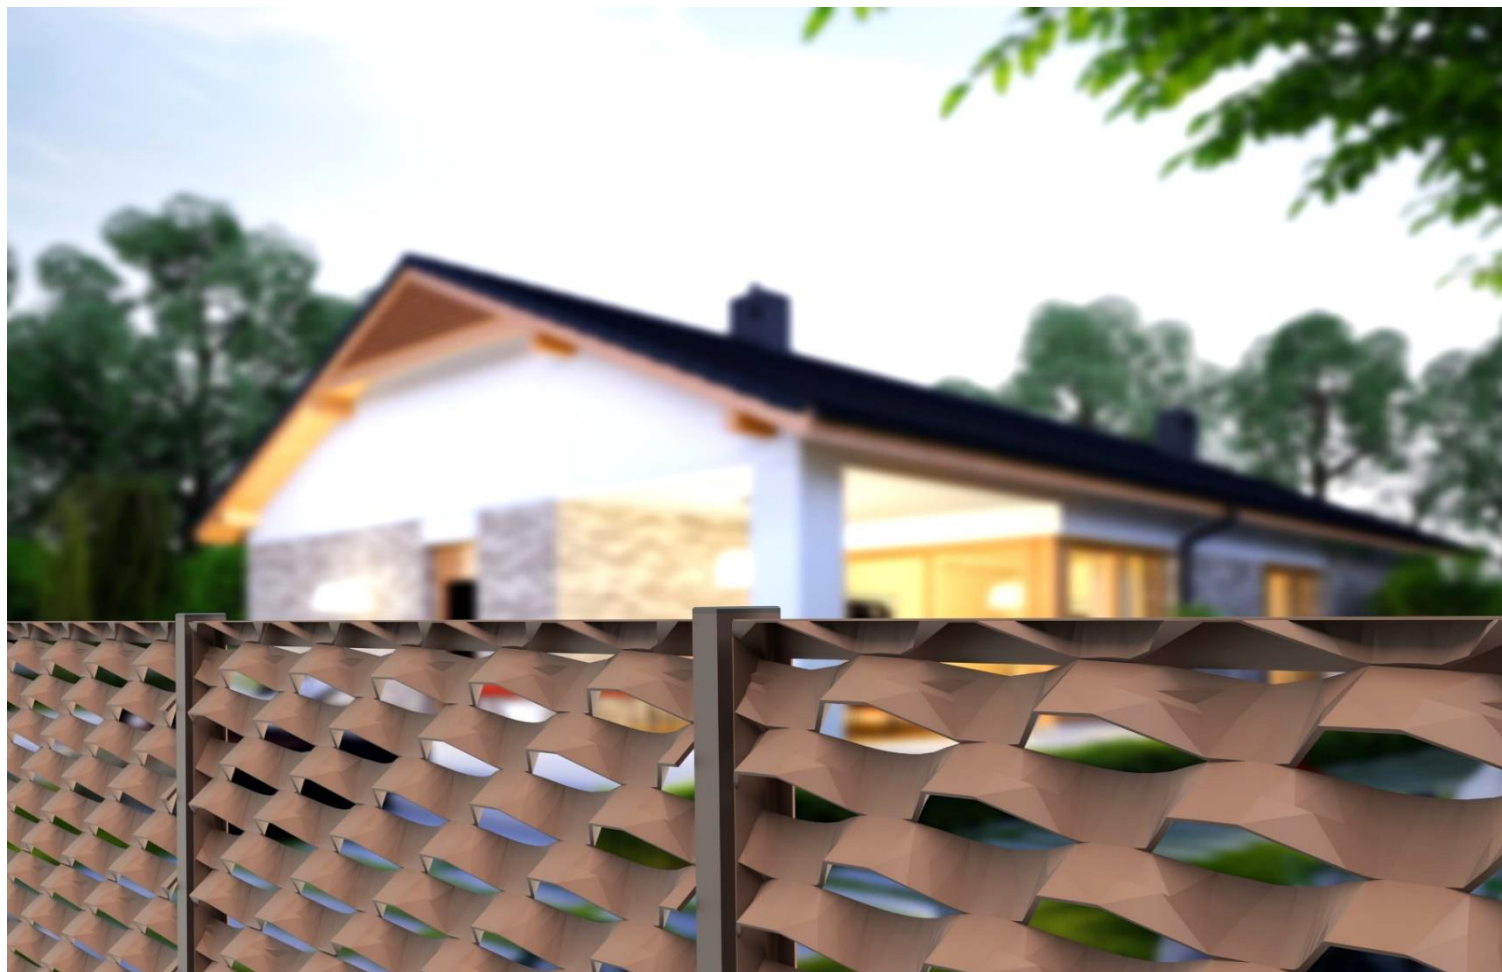

# BARWA SYSTEM SP. Z O.O.

Metalowe zabudowy  
ogrodzeniowe i dekoracyjne

Stawiguda 2024

PRODUCENT METALOWYCH FASAD I SUFITÓW PODWIESZANYCH *oraz systemów ogrodzeniowych*

### Przęsło – rama:

*Wykonana ze stalowych profili 40x40 i 30x30, lakierowana proszkowo w kolorze RAL z podkładem wysokocynkowym.*

- *wytrzymała,*
- *trwała,*
- *zabezpieczona antykorozyjnie,*

### Słupek:

*Wykonany ze stalowego profilu 60x60 i 80x80, lakierowany proszkowo w kolorze RAL z podkładem wysokocynkowym.*

## Panele z siatki cięto-ciągnionej

Wykonane ze stali lub aluminium, lakierowane proszkowo w kolorze RAL lub innym, indywidualnie dobranym do koloru elewacji lub dachu.